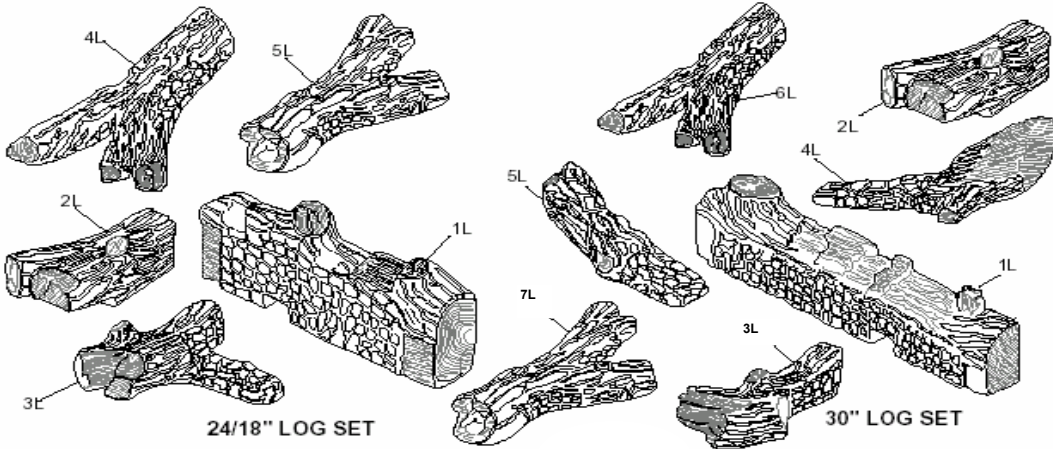

VENTED LOG SET - VDY 18/24/30

10/03

MANUAL CONTROL-MATCH LIT			VDY24/18		VDY30	
ITEM	DESCRIPTION	QTY	NATURAL	PROPANE	NATURAL	PROPANE
--	BURNER	1	41D0500K	--	32D0244K	--
1	INJECTOR	1	32D0100 #28	--	32D0090 #17	--
--	VALVE	1	27D0303	--	27D0303	--
3	VALVE REGULATOR	1	24D0305	--	24D0305	--
--	CONTROL KNOB	1	27D0417	--	27D0417	--
--	TUBE-VALVE/BURNER	1	32D0080K	--	32D0082K	--

MANUAL CONTROL-WITH PILOT			VDY24/18		VDY30	
ITEM	DESCRIPTION	QTY	NATURAL	PROPANE	NATURAL	PROPANE
--	BURNER	1	41D0500K	41D0501K	32D0244K	32D0228K
1	INJECTOR	1	32D0100 #28	32D0118 #43	32D0090 #17	32D0113 #39
2	VALVE	1	27D8951	27D8951	27D8951	27D8951
3	VALVE REGULATOR	1	24D0305	24D0306	24D0305	24D0306
4	CONTROL KNOB	1	27D0602	27D0602	27D0602	27D0602
5	PILOT	1	27D8972K	27D8971K	27D8972K	27D8971K
--	THERMOCOUPLE	1	27D8975	27D8975	27D8975	27D8975
--	SHIELD KIT	1	32D0285K	32D0285K	32D0285K	32D0285K
6	PIEZO IGNITOR	1	14D0503	14D0503	14D0503	14D0503
7	PIEZO WIRE	1	24D0603	24D0603	24D0603	24D0603
--	TUBE-REGULATOR/VALVE	1	32D0510K	32D0510K	32D0512K	32D0512K
--	TUBE-VALVE/BURNER	1	32D0511K	32D0511K	32D0513K	32D0513K

FOR MODELS W/
SERIAL NUMBERS
BEFORE 05-C-089661,
ORDER 27D0304 FOR
MANUAL VALVE
W/PILOT. NOT
27D8951

MILLIVOLT CONTROL			VDY24/18		VDY30	
ITEM	DESCRIPTION	QTY	NATURAL	PROPANE	NATURAL	PROPANE
--	BURNER	1	41D0500K	41D0501K	32D0244K	32D0228K
1	INJECTOR	1	32D0100 #28	32D0118 #43	32D0090 #17	32D0113 #39
--	THERMOPILE	1	26D0566	26D0566	26D0566	26D0566
5	PILOT	1	27D8974	27D8973	27D8974	27D8973
--	PILOT TUBE	1	26D0666	26D0666	26D0666	26D0666
6	PIEZO IGNITOR	1	14D0503	14D0503	14D0503	14D0503
7	PIEZO WIRE	1	24D0603	24D0603	24D0603	24D0603
8	VALVE(RS)	1	27D8006	27D0002	27D8006	27D0002
--	SHAFT EXTENDER	1	32D0170K	32D0170K	32D0170K	32D0170K
--	CONTROL KNOB	1	18D0603	18D0603	18D0603	18D0603
10	R/S (ON/OFF SWITCH)	1	32D0232	32D0232	32D0232	32D0232
--	WIRE HARNESS	1	32D0240	32D0240	32D0240	32D0240
--	TUBE-VALVE/BURNER	1	32D0077K	32D0077K	32D0079K	32D0079K