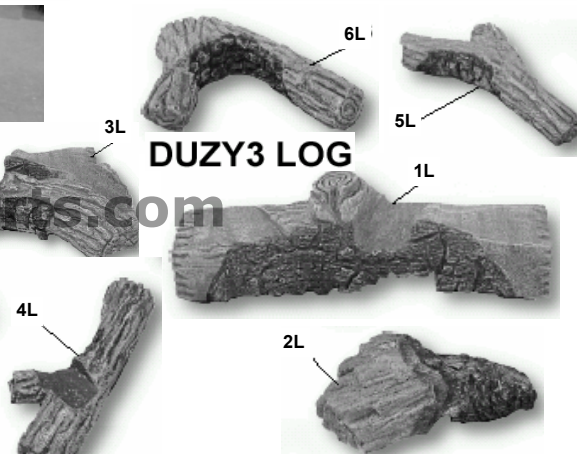

VENTED LOG SET - VDY 18/24/30

10/03

MANUAL CONTROL-MATCH LIT			VDY24/18		VDY30	
ITEM	DESCRIPTION	QTY	NATURAL	PROPANE	NATURAL	PROPANE
--	BURNER	1	41D0500K	--	32D0244K	--
1	INJECTOR	1	32D0100 #28	--	32D0090 #17	--
--	VALVE	1	27D0303	--	27D0303	--
3	VALVE REGULATOR	1	24D0305	--	24D0305	--
--	CONTROL KNOB	1	27D0417	--	27D0417	--
--	TUBE-VALVE/BURNER	1	32D0080K	--	32D0082K	--

MANUAL CONTROL-WITH PILOT			VDY24/18		VDY30	
ITEM	DESCRIPTION	QTY	NATURAL	PROPANE	NATURAL	PROPANE
--	BURNER	1	41D0500K	41D0501K	32D0244K	32D0228K
1	INJECTOR	1	32D0100 #28	32D0118 #43	32D0090 #17	32D0113 #39
2	VALVE	1	27D8951	27D8951	27D8951	27D8951
3	VALVE REGULATOR	1	24D0305	24D0306	24D0305	24D0306
4	CONTROL KNOB	1	27D0602	27D0602	27D0602	27D0602
5	PILOT	1	27D8972K	27D8971K	27D8972K	27D8971K
--	THERMOCOUPLE	1	27D8975	27D8975	27D8975	27D8975
--	SHIELD KIT	1	32D0285K	32D0285K	32D0285K	32D0285K
6	PIEZO IGNITOR	1	14D0503	14D0503	14D0503	14D0503
7	PIEZO WIRE	1	24D0603	24D0603	24D0603	24D0603
--	TUBE-REGULATOR/VALVE	1	32D0510K	32D0510K	32D0512K	32D0512K
--	TUBE-VALVE/BURNER	1	32D0511K	32D0511K	32D0513K	32D0513K

FOR MODELS W/
SERIAL NUMBERS
BEFORE 05-C-089661,
ORDER 27D0304 FOR
MANUAL VALVE
W/PILOT. NOT
27D8951

MILLIVOLT CONTROL			VDY24/18		VDY30	
ITEM	DESCRIPTION	QTY	NATURAL	PROPANE	NATURAL	PROPANE
--	BURNER	1	41D0500K	41D0501K	32D0244K	32D0228K
1	INJECTOR	1	32D0100 #28	32D0118 #43	32D0090 #17	32D0113 #39
--	THERMOPILE	1	26D0566	26D0566	26D0566	26D0566
5	PILOT	1	27D8974	27D8973	27D8974	27D8973
--	PILOT TUBE	1	26D0666	26D0666	26D0666	26D0666
6	PIEZO IGNITOR	1	14D0503	14D0503	14D0503	14D0503
7	PIEZO WIRE	1	24D0603	24D0603	24D0603	24D0603
8	VALVE(RS)	1	27D8006	27D0002	27D8006	27D0002
--	SHAFT EXTENDER	1	32D0170K	32D0170K	32D0170K	32D0170K
--	CONTROL KNOB	1	18D0603	18D0603	18D0603	18D0603
10	R/S (ON/OFF SWITCH)	1	32D0232	32D0232	32D0232	32D0232
--	WIRE HARNESS	1	32D0240	32D0240	32D0240	32D0240
--	TUBE-VALVE/BURNER	1	32D0077K	32D0077K	32D0079K	32D0079K