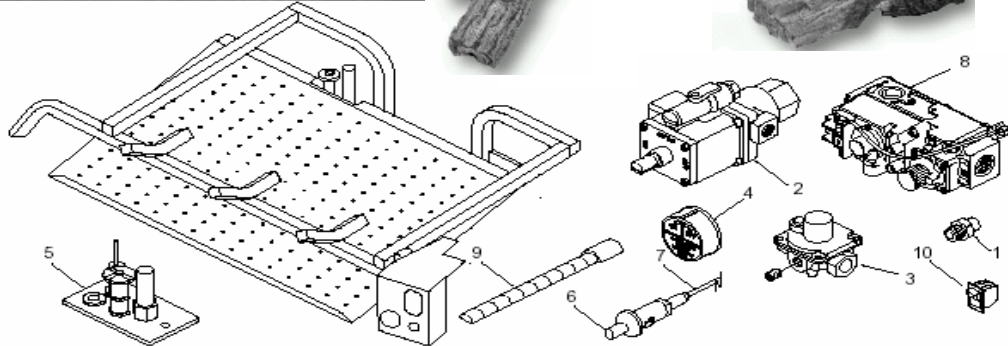

VENTED LOG SET - VDY 18/24/30

10/03

MANUAL CONTROL-MATCH LIT			VDY24/18		VDY30	
ITEM	DESCRIPTION	QTY	NATURAL	PROPANE	NATURAL	PROPANE
--	BURNER	1	41D0500K	--	32D0244K	--
1	INJECTOR	1	32D0100 #28	--	32D0090 #17	--
--	VALVE	1	27D0303	--	27D0303	--
3	VALVE REGULATOR	1	24D0305	--	24D0305	--
--	CONTROL KNOB	1	27D0417	--	27D0417	--
--	TUBE-VALVE/BURNER	1	32D0080K	--	32D0082K	--

MANUAL CONTROL-WITH PILOT			VDY24/18		VDY30	
ITEM	DESCRIPTION	QTY	NATURAL	PROPANE	NATURAL	PROPANE
--	BURNER	1	41D0500K	41D0501K	32D0244K	32D0228K
1	INJECTOR	1	32D0100 #28	32D0118 #43	32D0090 #17	32D0113 #39
2	VALVE	1	27D8951	27D8951	27D8951	27D8951
3	VALVE REGULATOR	1	24D0305	24D0306	24D0305	24D0306
4	CONTROL KNOB	1	27D0602	27D0602	27D0602	27D0602
5	PILOT	1	27D8972K	27D8971K	27D8972K	27D8971K
--	THERMOCOUPLE	1	27D8975	27D8975	27D8975	27D8975
--	SHIELD KIT	1	32D0285K	32D0285K	32D0285K	32D0285K
6	PIEZO IGNITOR	1	14D0503	14D0503	14D0503	14D0503
7	PIEZO WIRE	1	24D0603	24D0603	24D0603	24D0603
--	TUBE-REGULATOR/VALVE	1	32D0510K	32D0510K	32D0512K	32D0512K
--	TUBE-VALVE/BURNER	1	32D0511K	32D0511K	32D0513K	32D0513K

FOR MODELS W/
SERIAL NUMBERS
BEFORE 05-C-089661,
ORDER 27D0304 FOR
MANUAL VALVE
W/PILOT. NOT
27D8951

MILLIVOLT CONTROL			VDY24/18		VDY30	
ITEM	DESCRIPTION	QTY	NATURAL	PROPANE	NATURAL	PROPANE
--	BURNER	1	41D0500K	41D0501K	32D0244K	32D0228K
1	INJECTOR	1	32D0100 #28	32D0118 #43	32D0090 #17	32D0113 #39
--	THERMOPILE	1	26D0566	26D0566	26D0566	26D0566
5	PILOT	1	27D8974	27D8973	27D8974	27D8973
--	PILOT TUBE	1	26D0666	26D0666	26D0666	26D0666
6	PIEZO IGNITOR	1	14D0503	14D0503	14D0503	14D0503
7	PIEZO WIRE	1	24D0603	24D0603	24D0603	24D0603
8	VALVE(RS)	1	27D8006	27D0002	27D8006	27D0002
--	SHAFT EXTENDER	1	32D0170K	32D0170K	32D0170K	32D0170K
--	CONTROL KNOB	1	18D0603	18D0603	18D0603	18D0603
10	R/S (ON/OFF SWITCH)	1	32D0232	32D0232	32D0232	32D0232
--	WIRE HARNESS	1	32D0240	32D0240	32D0240	32D0240
--	TUBE-VALVE/BURNER	1	32D0077K	32D0077K	32D0079K	32D0079K