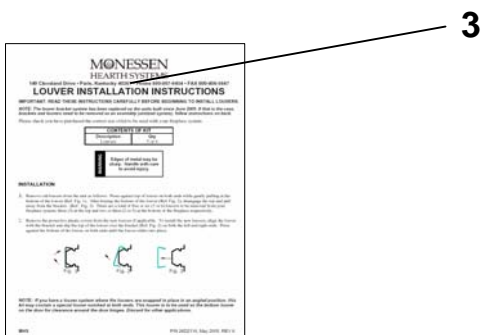

iBuyFireplaceParts.com

888-634-4289