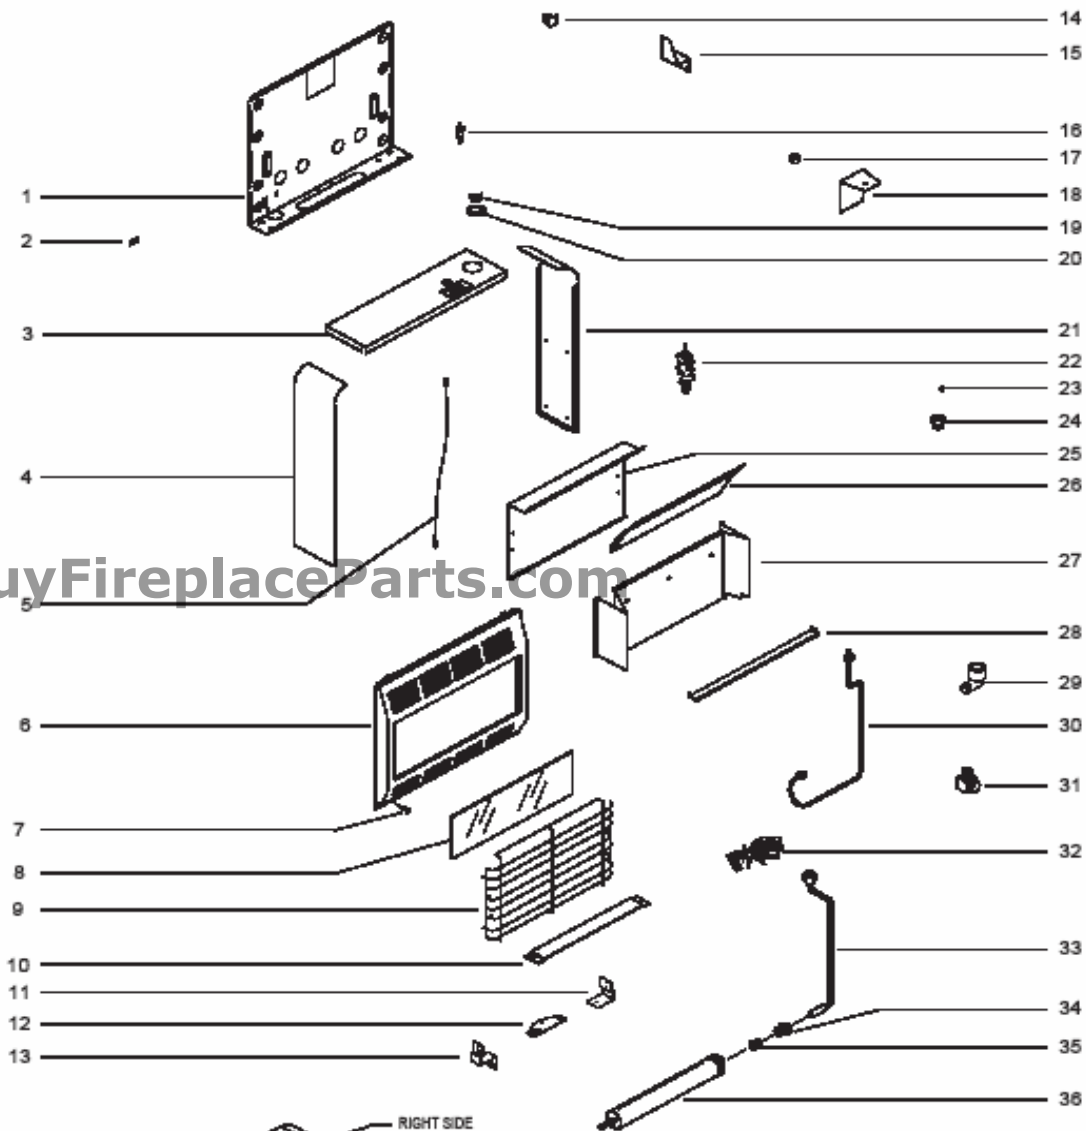

BFVF 1 / 2 / 3 MANUAL

iBuyFireplaceParts.com