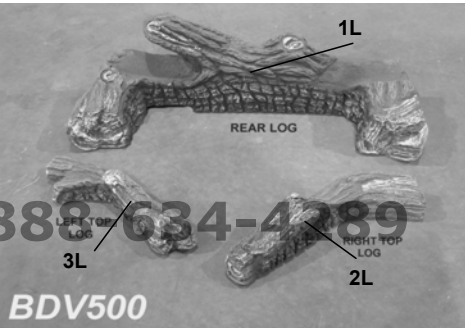

BDV "C" DIRECT VENT FP SYSTEM

BDV "C" DIRECT VENT FP SYSTEM

MILLIVOLT CONTROL			300		400		500&600			
ITEM	DESCRIPTION	QTY	NATURAL	PROPANE	NATURAL	PROPANE	NATURAL	PROPANE	NATURAL	PROPANE
1	VALVE	1	37D0117	37D0118	37D0117	37D0118	37D0117	37D0118	37D0117	37D0118
2	PILOT	1	37D0018	37D0019	37D0018	37D0019	37D0018	37D0019	37D0018	37D0019
4	THERMOCOUPLE	1	24D0808	24D0808	24D0808	24D0808	24D0808	24D0808	24D0808	24D0808
5	IGNITOR W/WIRE	1	20H2063	20H2063	20H2063	20H2063	20H2063	20H2063	20H2063	20H2063
--	PILOT TUBE	1	26D0665K	26D0665K	26D0665K	26D0665K	26D0665K	26D0665K	26D0665K	26D0665K
6	VALVE/BURNER TUBE	1	54D0288K	54D0288K	54D0194K	54D0194K	54D0194K	54D0194K	54D0194K	54D0194K
7	FLEXHOSE W SHUTOFF	1	69D0030	69D0030	69D0030	69D0030	69D0030	69D0030	69D0030	69D0030
8	R/S (ON-OFF SWITCH)	1	41D0048	41D0048	41D0048	41D0048	41D0048	41D0048	41D0048	41D0048
9	PIEZO IGNITOR	1	14D0503	14D0503	14D0503	14D0503	14D0503	14D0503	14D0503	14D0503
10	INJECTOR	1	62D3006 #43	20H3146 #54	62D3004 #41	20H3143 #53	20H3145 #40	57D0210 1.55MM		
11	BURNER	1	54D0200	54D0200	54D0001K	54D0001K	54D0329	54D0329	54D0329	54D0329
12	VENTURI	1	45D0600	45D0600	45D0600	45D0600	45D0600	45D0600	45D0600	45D0600
13	WIRE HARNESS (FEMALE)	1	44D0500	44D0500	44D0500	44D0500	44D0500	44D0500	44D0500	44D0500
13	WIRE HARNESS (MALE)	1	44D0501	44D0501	44D0501	44D0501	44D0501	44D0501	44D0501	44D0501
--	EXTENSION KNOB ON/OFF	1	37D0010	37D0010	37D0010	37D0010	37D0010	37D0010	37D0010	37D0010
--	EXTENSION KNOB HI/LOW	1	37D0011	37D0011	37D0011	37D0011	37D0011	37D0011	37D0011	37D0011
			NATURAL	PROPANE	NATURAL	PROPANE	NATURAL	PROPANE	NATURAL	PROPANE
--	ENGINE KIT(PURCHASED ONLY)	1	BDV300NVCK	BDV300PVCK	BDV400NVCK	BDV400PVCK	BDV500NVCK	BDV500PVCK	BDV600NVCK	BDV600PVCK

LOGS			300	400	500&600
ITEM	DESCRIPTION	QTY			
--	LOG SET	1	54D0104	54D0105	54D0106
1L	REAR LOG	1	54D0121K	54D0181K	54D0339K
2L	RIGHT LOG	1	54D0147K	54D0116K	54D0361K
3L	LEFT LOG	1	54D0146K	54D0115K	54D0360K
--	LAVA ROCK	1	00F0540		
--	H/O MANUAL	1	54D0700		