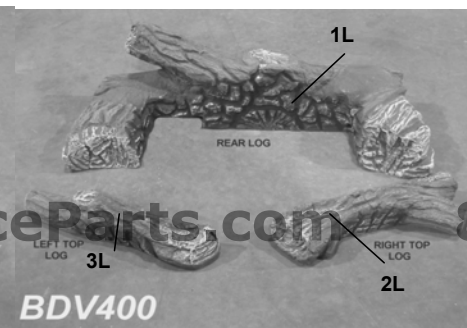

BDV "C" DIRECT VENT FP SYSTEM

BDV "C" DIRECT VENT FP SYSTEM

MILLIVOLT CONTROL			300		400		500&600			
ITEM	DESCRIPTION	QTY	NATURAL	PROPANE	NATURAL	PROPANE	NATURAL	PROPANE	NATURAL	PROPANE
1	VALVE	1	37D0117	37D0118	37D0117	37D0118	37D0117	37D0118	37D0117	37D0118
2	PILOT	1	37D0018	37D0019	37D0018	37D0019	37D0018	37D0019	37D0018	37D0019
4	THERMOCOUPLE	1	24D0808	24D0808	24D0808	24D0808	24D0808	24D0808	24D0808	24D0808
5	IGNITOR W/WIRE	1	20H2063	20H2063	20H2063	20H2063	20H2063	20H2063	20H2063	20H2063
--	PILOT TUBE	1	26D0665K	26D0665K	26D0665K	26D0665K	26D0665K	26D0665K	26D0665K	26D0665K
6	VALVE/BURNER TUBE	1	54D0288K	54D0288K	54D0194K	54D0194K	54D0194K	54D0194K	54D0194K	54D0194K
7	FLEXHOSE W SHUTOFF	1	69D0030	69D0030	69D0030	69D0030	69D0030	69D0030	69D0030	69D0030
8	R/S (ON-OFF SWITCH)	1	41D0048	41D0048	41D0048	41D0048	41D0048	41D0048	41D0048	41D0048
9	PIEZO IGNITOR	1	14D0503	14D0503	14D0503	14D0503	14D0503	14D0503	14D0503	14D0503
10	INJECTOR	1	62D3006 #43	20H3146 #54	62D3004 #41	20H3143 #53	20H3145 #40	57D0210 1.55MM		
11	BURNER	1	54D0200	54D0200	54D0001K	54D0001K	54D0329	54D0329	54D0329	54D0329
12	VENTURI	1	45D0600	45D0600	45D0600	45D0600	45D0600	45D0600	45D0600	45D0600
13	WIRE HARNESS (FEMALE)	1	44D0500	44D0500	44D0500	44D0500	44D0500	44D0500	44D0500	44D0500
13	WIRE HARNESS (MALE)	1	44D0501	44D0501	44D0501	44D0501	44D0501	44D0501	44D0501	44D0501
--	EXTENSION KNOB ON/OFF	1	37D0010	37D0010	37D0010	37D0010	37D0010	37D0010	37D0010	37D0010
--	EXTENSION KNOB HI/LOW	1	37D0011	37D0011	37D0011	37D0011	37D0011	37D0011	37D0011	37D0011
			NATURAL	PROPANE	NATURAL	PROPANE	NATURAL	PROPANE	NATURAL	PROPANE
--	ENGINE KIT(PURCHASED ONLY)	1	BDV300NVCK	BDV300PVCK	BDV400NVCK	BDV400PVCK	BDV500NVCK	BDV500PVCK	BDV600NVCK	BDV600PVCK

LOGS			300	400	500&600
ITEM	DESCRIPTION	QTY			
--	LOG SET	1	54D0104	54D0105	54D0106
1L	REAR LOG	1	54D0121K	54D0181K	54D0339K
2L	RIGHT LOG	1	54D0147K	54D0116K	54D0361K
3L	LEFT LOG	1	54D0146K	54D0115K	54D0360K
--	LAVA ROCK	1	00F0540		
--	H/O MANUAL	1	54D0700		