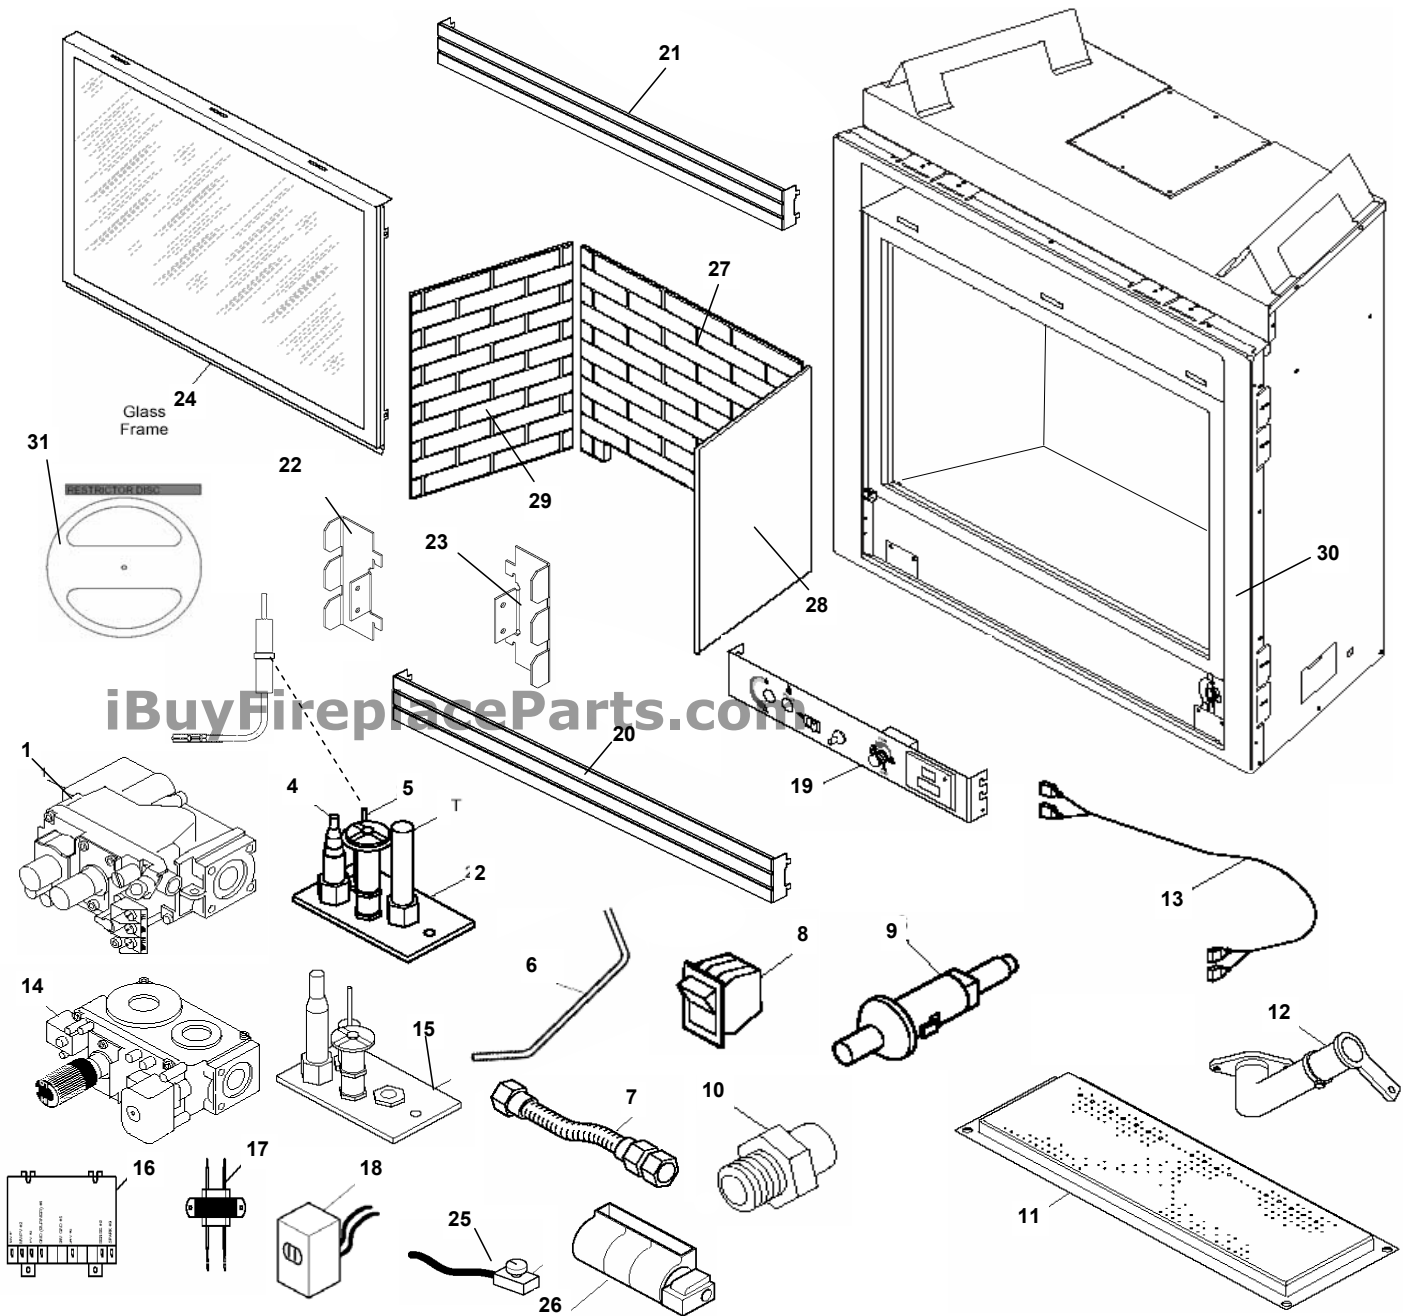

BDV "C" DIRECT VENT FP SYSTEM

BDV "C" DIRECT VENT FP SYSTEM

MILLIVOLT CONTROL			300		400		500&600			
ITEM	DESCRIPTION	QTY	NATURAL	PROPANE	NATURAL	PROPANE	NATURAL	PROPANE	NATURAL	PROPANE
1	VALVE	1	37D0117	37D0118	37D0117	37D0118	37D0117	37D0118	37D0117	37D0118
2	PILOT	1	37D0018	37D0019	37D0018	37D0019	37D0018	37D0019	37D0018	37D0019
4	THERMOCOUPLE	1	24D0808	24D0808	24D0808	24D0808	24D0808	24D0808	24D0808	24D0808
5	IGNITOR W/WIRE	1	20H2063	20H2063	20H2063	20H2063	20H2063	20H2063	20H2063	20H2063
--	PILOT TUBE	1	26D0665K	26D0665K	26D0665K	26D0665K	26D0665K	26D0665K	26D0665K	26D0665K
6	VALVE/BURNER TUBE	1	54D0288K	54D0288K	54D0194K	54D0194K	54D0194K	54D0194K	54D0194K	54D0194K
7	FLEXHOSE W SHUTOFF	1	69D0030	69D0030	69D0030	69D0030	69D0030	69D0030	69D0030	69D0030
8	R/S (ON-OFF SWITCH)	1	41D0048	41D0048	41D0048	41D0048	41D0048	41D0048	41D0048	41D0048
9	PIEZO IGNITOR	1	14D0503	14D0503	14D0503	14D0503	14D0503	14D0503	14D0503	14D0503
10	INJECTOR	1	62D3006 #43	20H3146 #54	62D3004 #41	20H3143 #53	20H3145 #40	57D0210 1.55MM		
11	BURNER	1	54D0200	54D0200	54D0001K	54D0001K	54D0329	54D0329	54D0329	54D0329
12	VENTURI	1	45D0600	45D0600	45D0600	45D0600	45D0600	45D0600	45D0600	45D0600
13	WIRE HARNESS (FEMALE)	1	44D0500	44D0500	44D0500	44D0500	44D0500	44D0500	44D0500	44D0500
13	WIRE HARNESS (MALE)	1	44D0501	44D0501	44D0501	44D0501	44D0501	44D0501	44D0501	44D0501
--	EXTENSION KNOB ON/OFF	1	37D0010	37D0010	37D0010	37D0010	37D0010	37D0010	37D0010	37D0010
--	EXTENSION KNOB HI/LOW	1	37D0011	37D0011	37D0011	37D0011	37D0011	37D0011	37D0011	37D0011
			NATURAL	PROPANE	NATURAL	PROPANE	NATURAL	PROPANE	NATURAL	PROPANE
--	ENGINE KIT(PURCHASED ONLY)	1	BDV300NVCK	BDV300PVCK	BDV400NVCK	BDV400PVCK	BDV500NVCK	BDV500PVCK	BDV600NVCK	BDV600PVCK