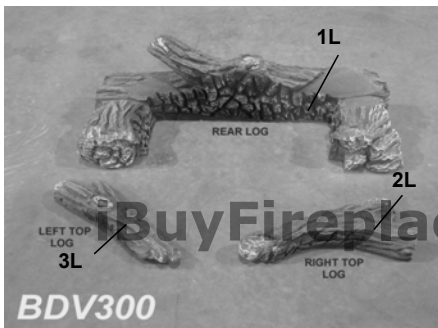

BDV "C" DIRECT VENT FP SYSTEM

BDV "C" DIRECT VENT FP SYSTEM

MILLIVOLT CONTROL			300		400		500&600			
ITEM	DESCRIPTION	QTY	NATURAL	PROPANE	NATURAL	PROPANE	NATURAL	PROPANE	NATURAL	PROPANE
1	VALVE	1	37D0117	37D0118	37D0117	37D0118	37D0117	37D0118	37D0117	37D0118
2	PILOT	1	37D0018	37D0019	37D0018	37D0019	37D0018	37D0019	37D0018	37D0019
4	THERMOCOUPLE	1	24D0808	24D0808	24D0808	24D0808	24D0808	24D0808	24D0808	24D0808
5	IGNITOR W/WIRE	1	20H2063	20H2063	20H2063	20H2063	20H2063	20H2063	20H2063	20H2063
--	PILOT TUBE	1	26D0665K	26D0665K	26D0665K	26D0665K	26D0665K	26D0665K	26D0665K	26D0665K
6	VALVE/BURNER TUBE	1	54D0288K	54D0288K	54D0194K	54D0194K	54D0194K	54D0194K	54D0194K	54D0194K
7	FLEXHOSE W SHUTOFF	1	69D0030	69D0030	69D0030	69D0030	69D0030	69D0030	69D0030	69D0030
8	R/S (ON-OFF SWITCH)	1	41D0048	41D0048	41D0048	41D0048	41D0048	41D0048	41D0048	41D0048
9	PIEZO IGNITOR	1	14D0503	14D0503	14D0503	14D0503	14D0503	14D0503	14D0503	14D0503
10	INJECTOR	1	62D3006 #43	20H3146 #54	62D3004 #41	20H3143 #53	20H3145 #40	57D0210 1.55MM		
11	BURNER	1	54D0200	54D0200	54D0001K	54D0001K	54D0329	54D0329	54D0329	54D0329
12	VENTURI	1	45D0600	45D0600	45D0600	45D0600	45D0600	45D0600	45D0600	45D0600
13	WIRE HARNESS (FEMALE)	1	44D0500	44D0500	44D0500	44D0500	44D0500	44D0500	44D0500	44D0500
13	WIRE HARNESS (MALE)	1	44D0501	44D0501	44D0501	44D0501	44D0501	44D0501	44D0501	44D0501
--	EXTENSION KNOB ON/OFF	1	37D0010	37D0010	37D0010	37D0010	37D0010	37D0010	37D0010	37D0010
--	EXTENSION KNOB HI/LOW	1	37D0011	37D0011	37D0011	37D0011	37D0011	37D0011	37D0011	37D0011
			NATURAL	PROPANE	NATURAL	PROPANE	NATURAL	PROPANE	NATURAL	PROPANE
--	ENGINE KIT(PURCHASED ONLY)	1	BDV300NVCK	BDV300PVCK	BDV400NVCK	BDV400PVCK	BDV500NVCK	BDV500PVCK	BDV600NVCK	BDV600PVCK

LOGS			300	400	500&600
ITEM	DESCRIPTION	QTY			
--	LOG SET	1	54D0104	54D0105	54D0106
1L	REAR LOG	1	54D0121K	54D0181K	54D0339K
2L	RIGHT LOG	1	54D0147K	54D0116K	54D0361K
3L	LEFT LOG	1	54D0146K	54D0115K	54D0360K
--	LAVA ROCK	1	00F0540		
--	H/O MANUAL	1	54D0700		