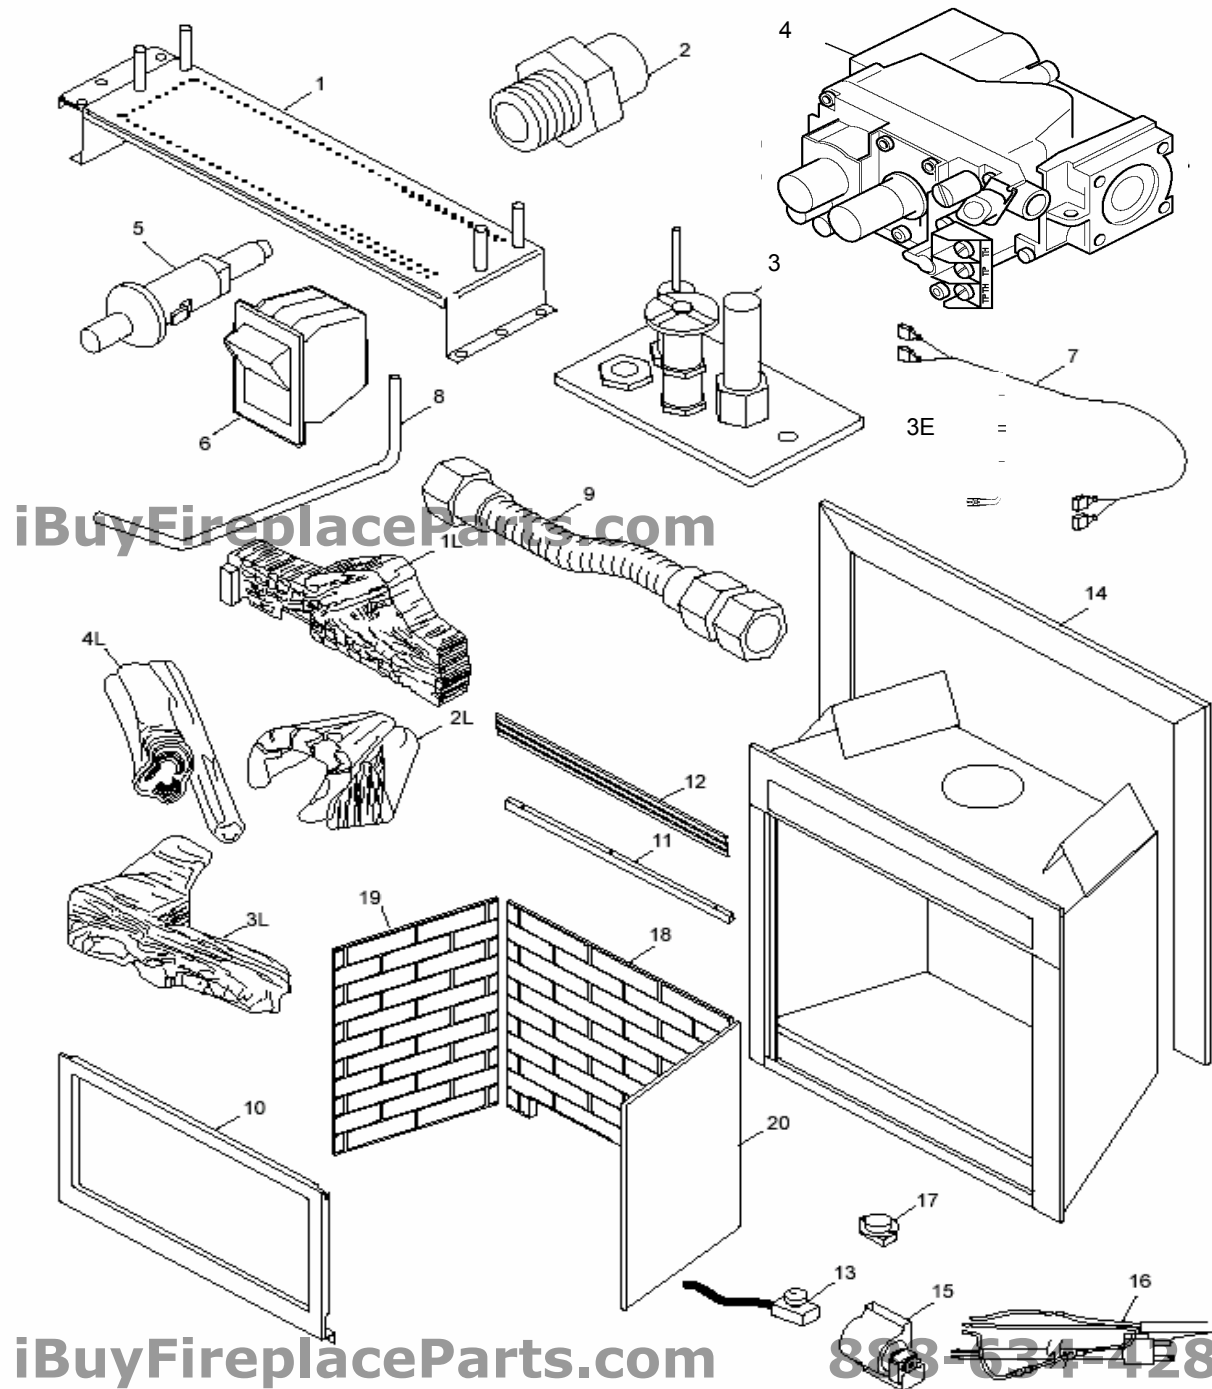

3000 DIRECT VENT FP SYSTEM

3000 DIRECT VENT FIREPLACE SYSTEM

iBuyFireplaceParts.com

iBuyFireplaceParts.com

888-634-4289

3000 DIRECT VENT FP SYSTEM

MILLIVOLT CONTROL

4136

4742

ITEM	DESCRIPTION	QTY	NATURAL	PROPANE	NATURAL	PROPANE
1	FRONT BURNER	1	37D0723	37D0725K	37D0724	37D0727K
2	FRONT INJECTOR	1	37D0370 #37	37D0353 #52	37D0071 #36	37D0692 #1.65
3	PILOT	1	37D0018K	37D0019K	37D0018K	37D0019K
--	PILOT TUBE	1	26D0665K	26D0665K	26D0665K	26D0665K
3E	ELECTRODE W/WIRE	1	20H2063	20H2063	20H2063	20H2063
4	VALVE	1	37D0117	37D0118	37D0117	37D0118
5	PIEZO IGNITOR	1	14D0503	14D0503	14D0503	14D0503
6	R/S (ON-OFF SWITCH)	1	41D0048	41D0048	41D0048	41D0048
7	WIRE ASSEMBLY	1	36D0009	36D0009	36D0009	36D0009
8	TUBE VALVE/BURNER	1	37D0601K	37D0601K	37D0601K	37D0601K
9	FLEXHOSE W SHUTOFF	1	23D6046	23D6046	23D6046	23D6046
--	ENGINE KIT(PURCHASED ONLY)	1	320DV4136NVK	320DV4136PVK	320DV4742NVK	320DV4742PVK

FIREBOX

ITEM	DESCRIPTION	QTY	4136	4742
--	JUNCTION BOX ASSEMBLY KIT	1	26D2128K	26D2128K
--	4" FLUE PIPE ADAPTER	1	37D0006	37D0006
--	4" FLUE PIPE ADAPTER GASKET	1	37D0013	37D0013
--	OUTER COLLAR GASKET	1	37D0012	37D0012
--	6 5/8" FLUE PIPE ADAPTER	1	37D0005	37D0005
10	TEMPER GLASS KIT	1	37D1041K	37D0615K
--	CERAMIC GLASS KIT	1	37D1043K	37D0616K
--	LATCH HANDLE ASSEMBLY	1	37D0246K	37D0246K
11	CANOPY/HOOD	1	37D0288K	37D0537K
12	BLACK LOUVER	6	26D0697	26D0699
12	BRASS LOUVER	6	26D0703	26D0705
14	BRASS TRIM KIT	1	26D0858K	26D0859K
--	TRIM TOP	1	26D0375	26D0376
--	TRIM LEFT	1	26D0826	26D0826
--	TRIM RIGHT	1	26D0827	26D0827
--	TRIM BRACKET/WSCREW	2	20H0047	20H0047
--	TRIM BRACKET	2	20H0048	20H0048
--	TRIM SCREWS	4	0052825B	0052825B
--	DOOR ASSEMBLY KIT	1	37D0157	37D0535
13	RHEOSTAT SPEED CONTROL	1	26D0746	26D0746
15	BLOWER MOTOR KIT	1	26D0748K	26D0748K
16	WIRING HARNESS	1	26D0619	26D0619
17	BLOWER TSTAT DISC	1	26D2870	26D2870
18	TRAD. FIREBRICK-CENTER	1	37D0567	37D0573
19	TRAD. FIREBRICK-LEFT SIDE	1	37D0569	37D0569
20	TRAD. FIREBRICK-RIGHT SIDE	1	37D0568	37D0568
--	WEATH. FB CENTER	1	37D1080	37D1081
--	WEATH. FB LEFT SIDE	1	37D1083	37D1083
--	WEATH. FB RIGHT SIDE	1	37D1082	37D1082
--	FIREBRICK-(H)-BRACKET	3	26D0164	26D0164
--	FIREBRICK-(V)-BRACKET	2	26D0676	26D0676
--	FIREBRICK SCREWS	9	0052825B	0052825B
--	RESTRICTOR KIT (INTAKE)	1	37D0198K	37D0198K
--	RESTRICTOR KIT (EXHAUST)	1	37D0694K	37D0694K

LOGS

ITEM	DESCRIPTION	QTY	4136	4742
--	LOGSET	1	37D0631	37D0632
1L	REAR LOG	1	37D0587	37D0591
2L	MID LOG	1	37D0589	37D0589
3L	FRONT LOG	1	37D0588	37D0592
4L	TOP LOG	1	37D0590	37D0667
--	LAVA ROCK	1	00F0540	
--	HOMEOWNERS MANUAL	1	37D0634