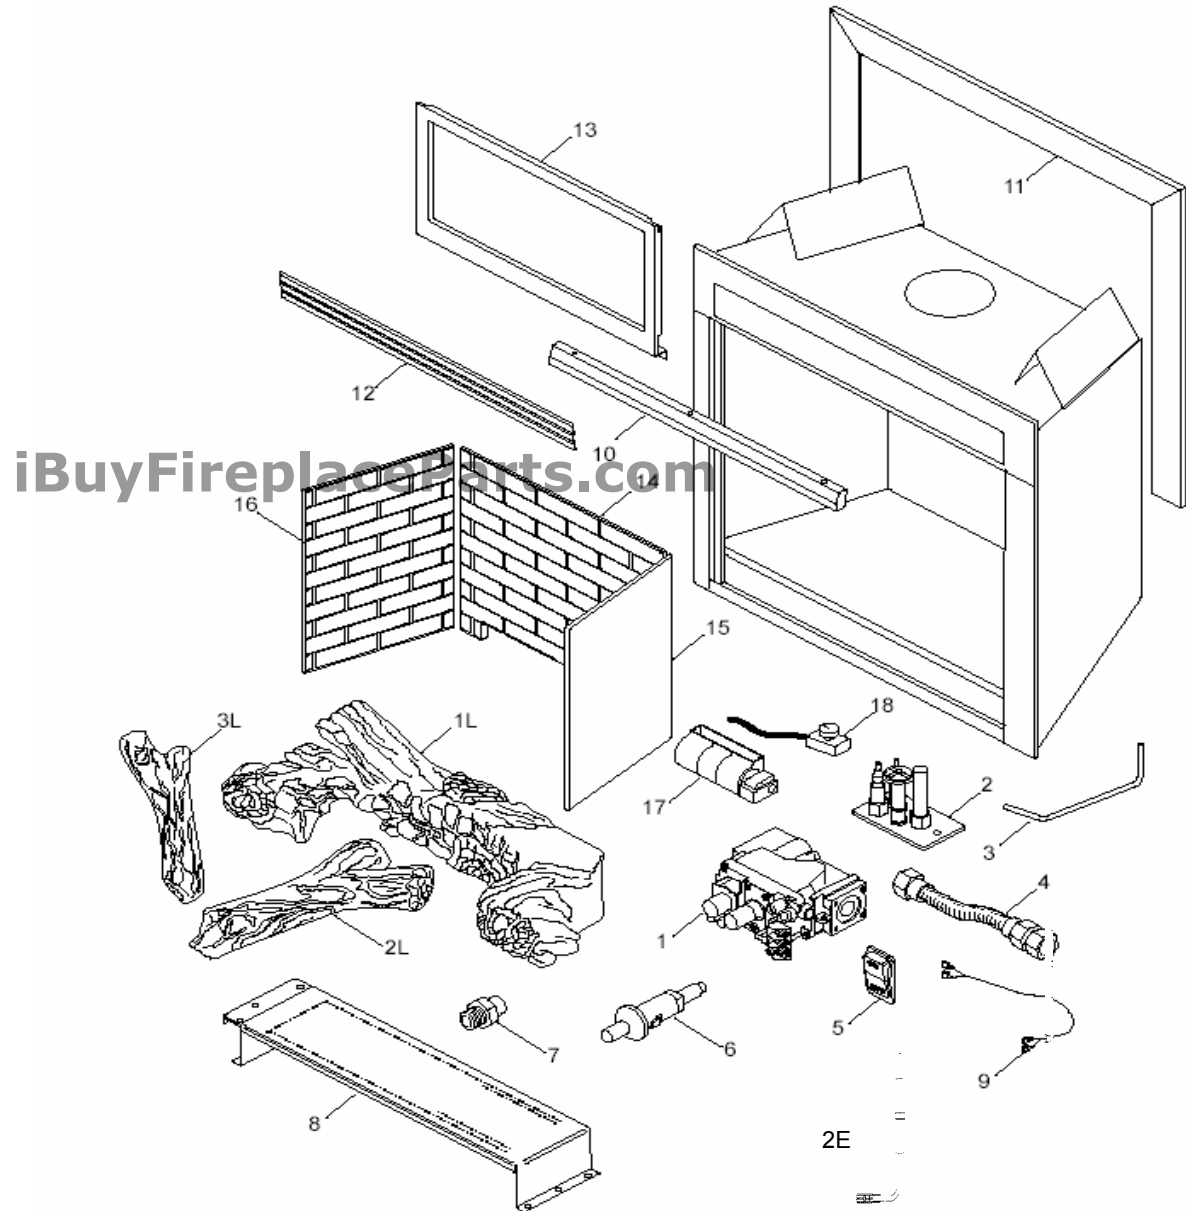

2000 DIRECT VENT FP SYSTEM

2000 DIRECT VENT FIREPLACE SYSTEM

MILLIVOLT CONTROL			3732		4136		4742	
ITEM	DESCRIPTION	QTY	NATURAL	PROPANE	NATURAL	PROPANE	NATURAL	PROPANE
1	VALVE	1	37D0117	37D0118	37D0117	37D0118	37D0117	37D0118
2	PILOT	1	37D0018	37D0019	37D0018	37D0019	37D0018	37D0019
--	PILOT TUBE	1	26D0665K	26D0665K	26D0665K	26D0665K	26D0665K	26D0665K
2E	ELECTRODE W/WIRE	1	20H2063	20H2063	20H2063	20H2063	20H2063	20H2063
3	VALVE/BURNER TUBE	1	37D1039K	37D1039K	37D1039K	37D1039K	37D1039K	37D1039K
4	FLEXHOSE W SHUTOFF	1	23D6046	23D6046	23D6046	23D6046	23D6046	23D6046
5	R/S (ON-OFF SWITCH)	1	41D0048	41D0048	41D0048	41D0048	41D0048	41D0048
6	PIEZO IGNITOR	1	14D0503	14D0503	14D0503	14D0503	14D0503	14D0503
7	FRONT INJECTOR	1	37D1058 #45	37D1057 1.25MM	37D1060 #45	37D1059 1.25MM	37D2132 #45	37D2133 #55
8	FRONT BURNER	1	37D1051	37D1051	37D1051	37D1051	37D2127	37D2127
9	WIRE HARNESS (FEMALE)	1	44D0500	44D0500	44D0500	44D0500	44D0500	44D0500
9	WIRE HARNESS (MALE)	1	44D0501	44D0501	44D0501	44D0501	44D0501	44D0501
--	CONVERSION 1000/2000	1	37D1065K	37D1090K	37D1066K	37D1091K	--	--
--	ENGINE KIT(PURCHASED ONLY)	1	216DV3732NVK	216DV3732PVK	216DV4136NVK	216DV4136PVK	216DV4742NVK	216DV4742PVK