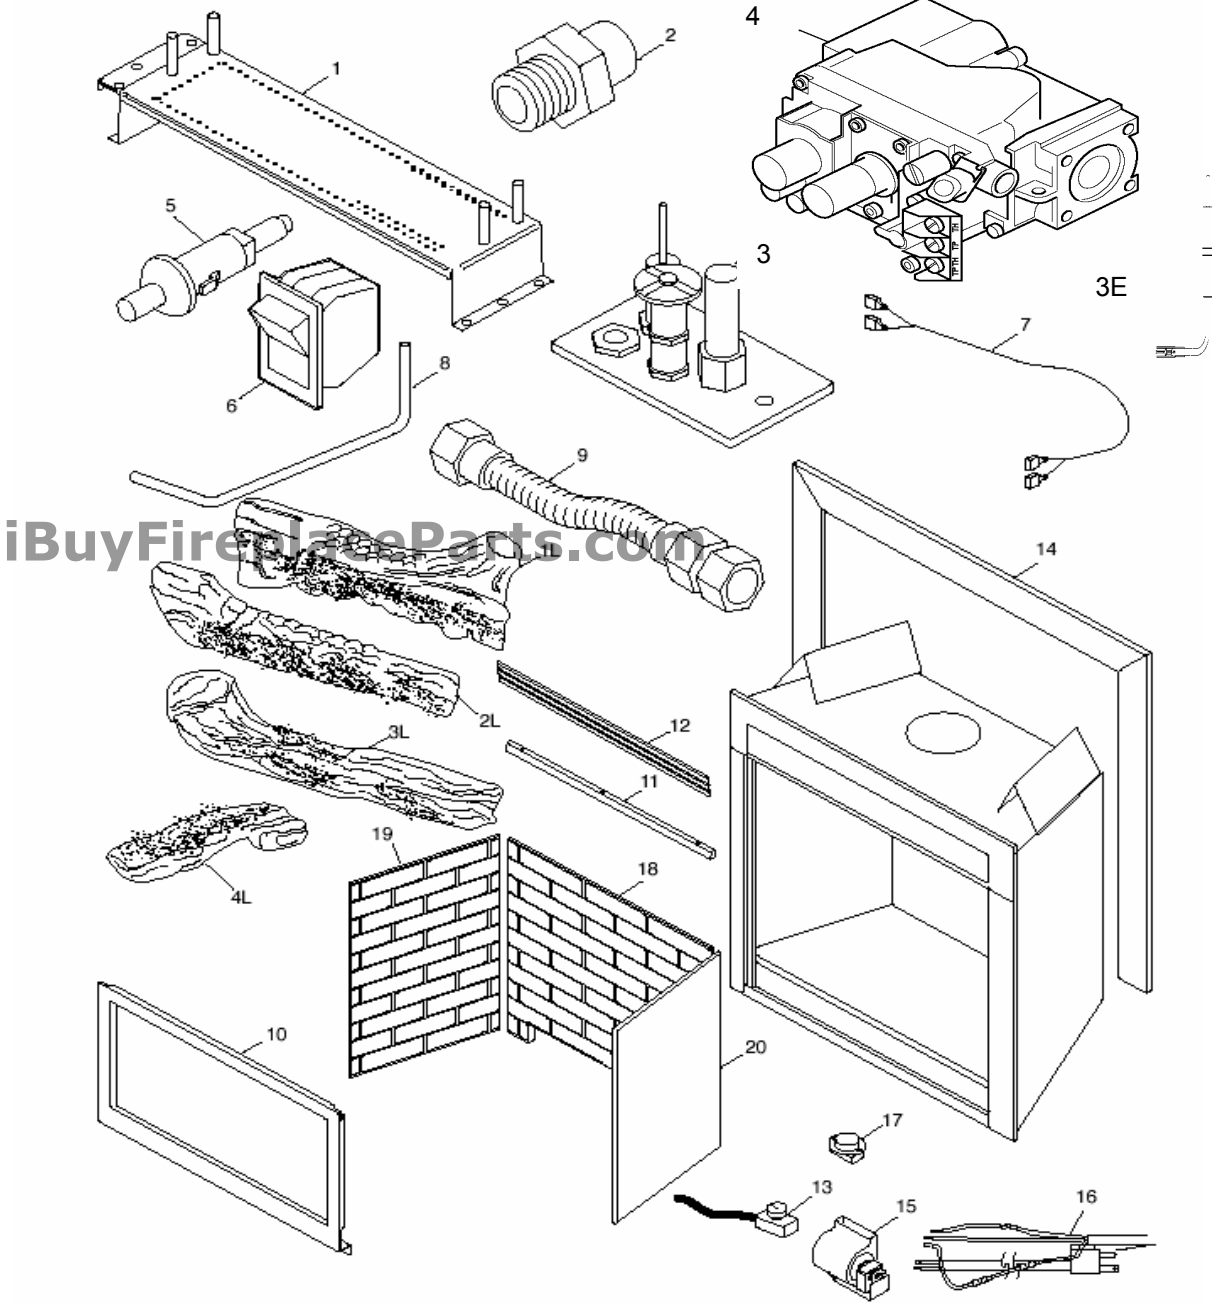

## 1000 DIRECT VENT FIREPLACE SYSTEM

MILLIVOLT CONTROL			3732		4136	
ITEM	DESCRIPTION	QTY	NATURAL	PROPANE	NATURAL	PROPANE
1	BURNER	1	37D0258	37D0258	37D0258	37D0258
2	INJECTOR	1	37D0366 #41	37D0351 #53	37D0367 #40	37D0351 #53
3	PILOT	1	37D0018	37D0019	37D0018	37D0019
--	PILOT TUBE	1	26D0665K	26D0665K	26D0665K	26D0665K
3E	ELECTRODE W/WIRE	1	20H2063	20H2063	20H2063	20H2063
4	VALVE	1	37D0117	37D0118	37D0117	37D0118
5	PIEZO IGNITOR	1	14D0503	14D0503	14D0503	14D0503
6	R/S (ON-OFF SWITCH)	1	41D0048	41D0048	41D0048	41D0048
7	WIRE ASSEMBLY	1	36D0009	36D0009	36D0009	36D0009
8	TUBE VALVE/BURNER	1	37D0302K	37D0302K	37D0302K	37D0302K
--	CONVERSION 1000/2000	1	37D1065K	37D1090K	37D1066K	37D1091K
9	FLEXHOSE W SHUTOFF	1	23D6046	23D6046	23D6046	23D6046
--	ENGINE KIT(PURCHASED ONLY)	1	116DV3732NVK	116DV3732PVK	116DV4136NVK	116DV4136PVK